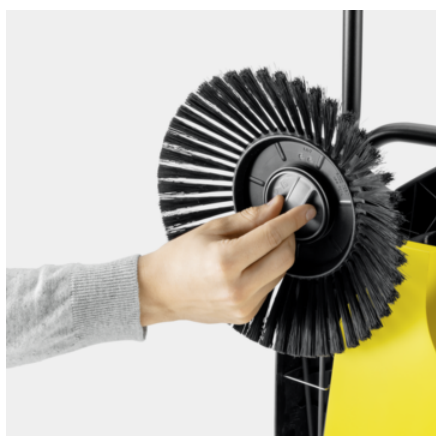

S 4

20-литровый объем мусоросборника, боковая щетка и ширина заметания 510 мм: подметальная машина S 4 для круглогодичного применения на небольших и узких площадях и обеспечения чистоты по всей поверхности, до самого края.

№ для заказа

1.766-320.0

- Оптимальное решение для уборки малых площадей
- 1 боковая щетка

Технические характеристики

Штрих-код (EAN)		4054278247922
Рабочая ширина с боковой щеткой	мм	510
Макс. производительность по площади	м²/ч	1800
Материал корпуса / рамы		Пластик/пластик
Бункер	л	20
Масса (без принадлежностей)	кг	9,8
Масса рабочая	кг	9,8
Масса (с упаковкой)	кг	11,34
Размеры (Д × Ш × В)	мм	760 × 600 × 940

Комплектация

Количество боковых щеток	шт.	1
Эргономичная ручка		■
Плавно регулируемая рукоятка		■
Положение для хранения		■
Площадка для компактного хранения		■
Установка боковой щетки без применения инструментов		■
Устойчивый в вертикальном положении бункер		■

■ Входит в комплект поставки

Практичный замок для боковой щетки

- Боковые щетки устанавливаются очень быстро и без применения инструментов.

Удобное складывание машины

- Сложить машину для хранения с экономией места можно не наклоняясь – достаточно нажать ногой на предусмотренный для этого выступ.