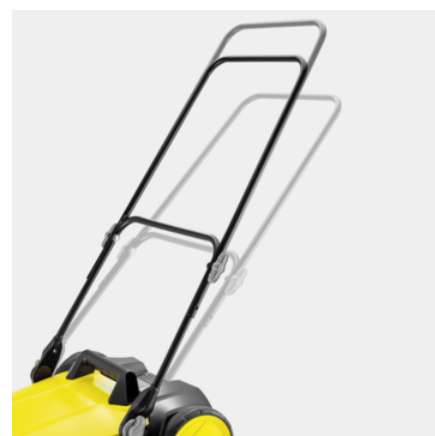

S 4

20-литровый объем мусоросборника, боковая щетка и ширина заметания 510 мм: подметальная машина S 4 для круглогодичного применения на небольших и узких площадях и обеспечения чистоты по всей поверхности, до самого края.

№ для заказа

1.766-320.0

- Оптимальное решение для уборки малых площадей
- 1 боковая щетка

Технические характеристики

Штрих-код (EAN)		4054278247922
Рабочая ширина с боковой щеткой	мм	510
Макс. производительность по площади	м²/ч	1800
Материал корпуса / рамы		Пластик/пластик
Бункер	л	20
Масса (без принадлежностей)	кг	9,8
Масса рабочая	кг	9,8
Масса (с упаковкой)	кг	11,34
Размеры (Д × Ш × В)	мм	760 × 600 × 940

■ Входит в комплект поставки

Практичный замок для боковой щетки

- Боковые щетки устанавливаются очень быстро и без применения инструментов.

Удобное складывание машины

- Сложить машину для хранения с экономией места можно не наклоняясь – достаточно нажать ногой на предусмотренный для этого выступ.

Плавно регулируемая рукоятка

- Подметание без переутомления благодаря подгонке высоты рукоятки под рост пользователя.

ПРИНАДЛЕЖНОСТИ S 4
1.766-320.0

		№ для заказа	Описание	
ПОДМЕТАЛЬНЫЕ МАШИНЫ				
Боковые щетки для S4	1	2.644-032.0	Две боковые щетки для подметальной машины со специальной щетиной для сбора влажного мусора. Подходят к подметальным машинам S 4 – S 4 Twin.	<input type="checkbox"/>